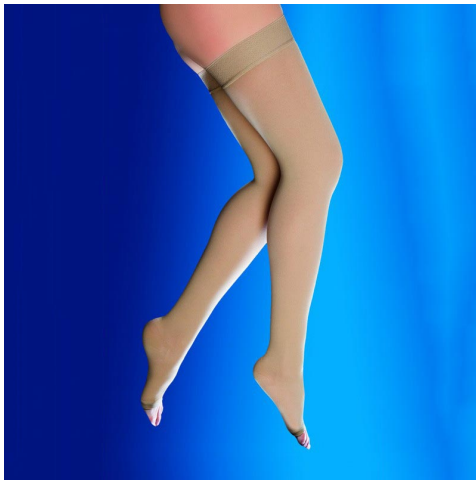

КОМЕРЦІЙНА ПРОПОЗИЦІЯ

Компресійні панчохи з відкритим носком (22-33 мм рт.ст.) 2 клас компресії 1335

Артикул: 1335

Ціна: 999 грн

ХАРАКТЕРИСТИКИ

- Модель: 1335
- Різновид трикотажу: панчохи
- Компресія, (мм рт. ст.): 22–33
- Клас компресії: 2
- Матеріал: 48,3 % – нейлон; 51,7 % – лайкра (Roica™)
- Носок: відкритий
- Колір: бежевий
- Розміри: S; M; L; XL
- Комплектація: панчохи – 1 пара; інструкція
- Гарантія, (міс.): 12
- Країна реєстрації бренду: Італія
- Країна-виробник: Греція

ОПИС

- Призначаються з лікувальною метою.
- Висока міцність і зносостійкість матеріалу.
- Сприяють профілактиці тромбозу глибоких вен.
- Знижують вечірню набряклість ніг.
- Підходять для щоденного носіння.
- Добре пропускають повітря.
- Матова структура, елегантний зовнішній вигляд.