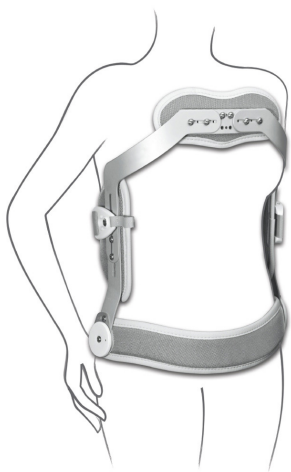

## Рамковий гіперекстензійний ортез OSD-BODY-BRACE

**Артикул:** OSD-BODY-BRACE

**Ціна:** 2990 грн

### ХАРАКТЕРИСТИКИ

- Модель: OSD-BODY-BRACE
- Матеріал: алюміній, пластмаса
- Колір: сірий
- Ребра жорсткості: 3 (алюміній)
- Ступінь фіксації: жорстка
- Спосіб фіксації: фіксація за допомогою кнопок
- Розмірний ряд, (см): S; M; L; XL
- Країна реєстрації бренду: Італія
- Країна-виробник: Італія

### ОПИС

- Рама з легкого алюмінієвого сплаву.
- Модульна конструкція забезпечує точну підгонку ортеза під фігуру.
- Регулювання вертикальної опори з кнопковою фіксацією.
- М'які подушечки з оббивкою з 3D-тканини роблять носіння ортеза більш комфортним для користувача.
- 3-точкова підтримка сприяє ефективній нормалізації тону м'язів, поліпшує роботу мускулатури спини.
- Рекомендується при складних деформаціях хребта, остеопорозі, остеолізі, поперековому артрозі.