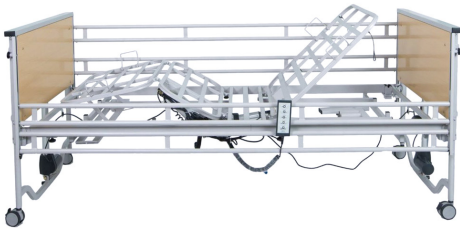

КОММЕРЧЕСКОЕ ПРЕДЛОЖЕНИЕ

Функциональная кровать Vigna (4 секции) OSD-9520

Артикул: OSD-9520

Цена: 39999 грн

ХАРАКТЕРИСТИКИ

- Модель: OSD-9520
- Управление: электропривод
- Количество секций: 4
- Угол подъема головы: 75°
- Угол подъема ног: 30°
- Высота ложа от пола, (см): от 25 до 65
- Тренделенбург / Антитренделенбург: да
- Размер колес, (дюймы): 3"
- Размер ложа, Д x Ш, (см): 195 x 89
- Габаритные размеры, Д x Ш x В, (см): 216 x 103
- Вес пользователя, (кг): 135
- Общая нагрузка, (кг): 180

ОПИСАНИЕ

- Многофункциональная четырехсекционная кровать с электроприводом.
- Прочная стальная рама выдерживает нагрузку до 180 кг.
- Пульт управления меняет угол наклона головной и ножной секций в зависимости от потребностей пользователя: обеспечивает повышенный комфорт в процессе реабилитации и облегчает уход со стороны ассистента.
- Бесшумный мотор Linak (Дания) с высокой скоростью подъема и опускания.
- Поручни из стали регулируются по высоте и обеспечивают быстрый доступ к пациенту и его дополнительную защиту.
- Колеса позволяют перемещать кровать в помещении, тормоза фиксируют кровать на месте.