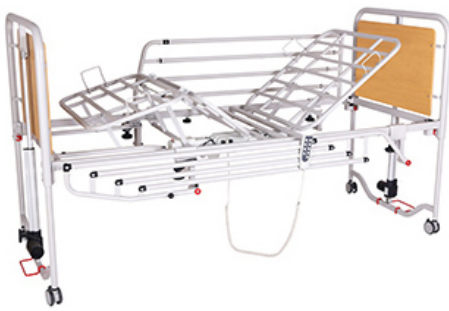

КОММЕРЧЕСКОЕ ПРЕДЛОЖЕНИЕ

Кровать функциональная с усиленными поручнями OSD-9576

Артикул: OSD-9576

Цена: 33980 грн

ХАРАКТЕРИСТИКИ

- Модель: OSD-9576
- Управление: электропривод
- Количество секций: 4
- Угол подъема головы: 70°
- Угол подъема ног: 35°
- Высота ложа от пола, (см): от 26 до 68
- Тренделенбург / Антитренделенбург: да
- Размер колес, (дюймы): 3"
- Размер ложа, Д x Ш, (см): 200 x 88
- Габаритные размеры, Д x Ш x В, (см): 211 x 91
- Общая нагрузка, (кг): 180

ОПИСАНИЕ

- Многофункциональная четырёхсекционная кровать с электроприводом.
- Металлическая рама позволяет выдерживать нагрузки до 180 кг.
- Пульт управления меняет угол наклона головной и ножной секций в зависимости от потребностей пользователя: обеспечивает повышенный комфорт в процессе реабилитации и облегчает уход со стороны ассистента.
- Бесшумный мотор обеспечивает высокую скорость подъёма и опускания.
- Ложе кровати может удлиняться на 13 см
- Усиленные складные поручни из стали регулируются по высоте и обеспечивают быстрый доступ к пациенту и его дополнительную защиту.
- Поворотные колёса позволяют перемещать кровать в помещении, тормоза фиксируют кровать на месте.
- В комплекте надкроватьная трапеция.