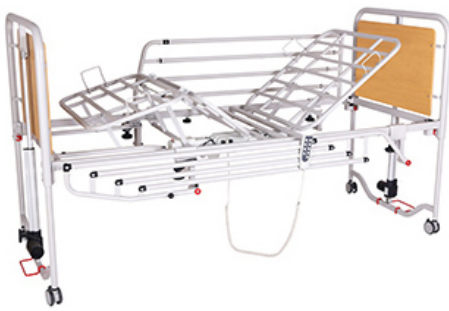

# Кровать функциональная с усиленными поручнями OSD-9576

**Артикул:** OSD-9576

**Цена:** 33980 грн

### ХАРАКТЕРИСТИКИ

- Модель: OSD-9576
- Управление: электропривод
- Количество секций: 4
- Угол подъема головы: 70°
- Угол подъема ног: 35°
- Высота ложа от пола, (см): от 26 до 68
- Тренделенбург / Антитренделенбург: да
- Размер колес, (дюймы): 3"
- Размер ложа, Д x Ш, (см): 200 x 88
- Габаритные размеры, Д x Ш x В, (см): 211 x 91
- Общая нагрузка, (кг): 180

### ОПИСАНИЕ

- Многофункциональная четырёхсекционная кровать с электроприводом.
- Металлическая рама позволяет выдерживать нагрузки до 180 кг.
- Пульт управления меняет угол наклона головной и ножной секций в зависимости от потребностей пользователя: обеспечивает повышенный комфорт в процессе реабилитации и облегчает уход со стороны ассистента.
- Бесшумный мотор обеспечивает высокую скорость подъёма и опускания.
- Ложе кровати может удлиняться на 13 см
- Усиленные складные поручни из стали регулируются по высоте и обеспечивают быстрый доступ к пациенту и его дополнительную защиту.
- Поворотные колёса позволяют перемещать кровать в помещении, тормоза фиксируют кровать на месте.
- В комплекте надкроватьная трапеция.