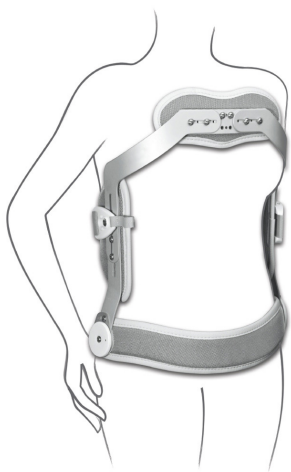

# Рамочный гиперэкстензионный ортез OSD-BODY-BRACE

**Артикул:** OSD-BODY-BRACE

**Цена:** 2990 грн

### ХАРАКТЕРИСТИКИ

- Модель: OSD-BODY-BRACE
- Материал: Алюминий, пластик
- Цвет: Серый
- Ребра жесткости: 3 (алюминий)
- Степень фиксации: жесткая
- Способ фиксации: кнопочная фиксация
- Размерный ряд, (см): S; M; L; XL
- Страна регистрации бренда: Италия
- Страна производитель: Италия

### ОПИСАНИЕ

- Рама из лёгкого алюминиевого сплава.
- Модульная конструкция обеспечивает точную подгонку ортеза под фигуру.
- Регулировка вертикальной опоры с кнопочной фиксацией.
- Мягкие подушечки с обивкой из 3D-ткани делают ношение ортеза более комфортным для пользователя.
- 3х-точечная поддержка способствует эффективной нормализации тонуса мышц, улучшает работу мускулатуры спины.
- Рекомендуется при сложных деформациях позвоночника, остеопорозе, остеолизе, поясничном артрозе.